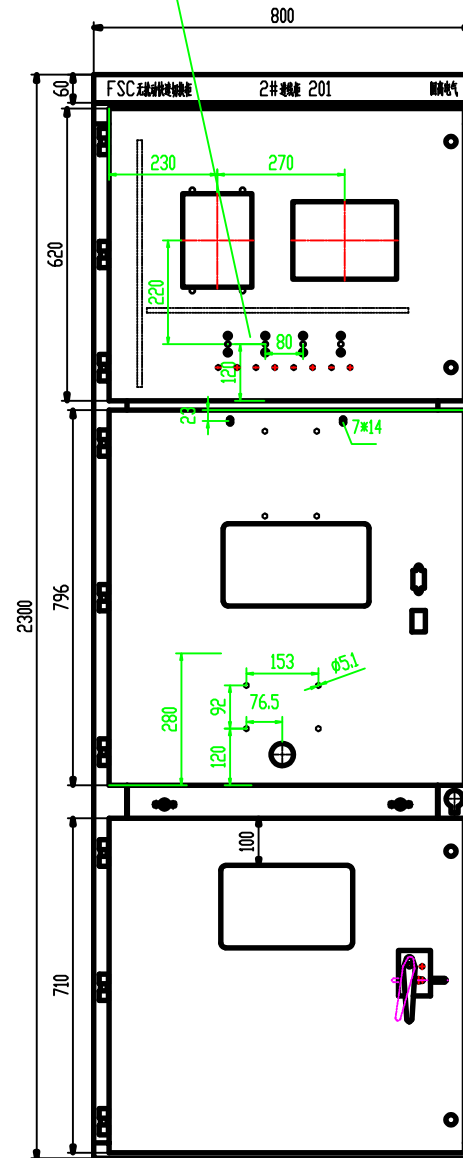

2019T482

1. 后门电磁锁，后部为上下门；
2. 柜体颜色：RAL7035；
3. 小母线MJ2-15；
4. 共2套，柜深1510mm，101 配右封板，201 配左封板；
5. 眉头深红色，带45°角，摇把孔新式；
6. 柜底板立柱加长200mm；
7. 转运手车加高100mm；
8. 进线柜电缆孔为3孔；
9. 前后门及封板为2mm；
10. 前中门及后下门贴警示标志；
11. 带电显示器为开关状态指示仪自带。

					国高电气			国高电气FSC无挑快起柜进线型		
								面板图		
								2019T482		
设计	审核	校对	制图	日期	数量	比例				
设计	审核	校对	制图	日期	1	1:11				
工艺	审核	日期	20191208		共	张				