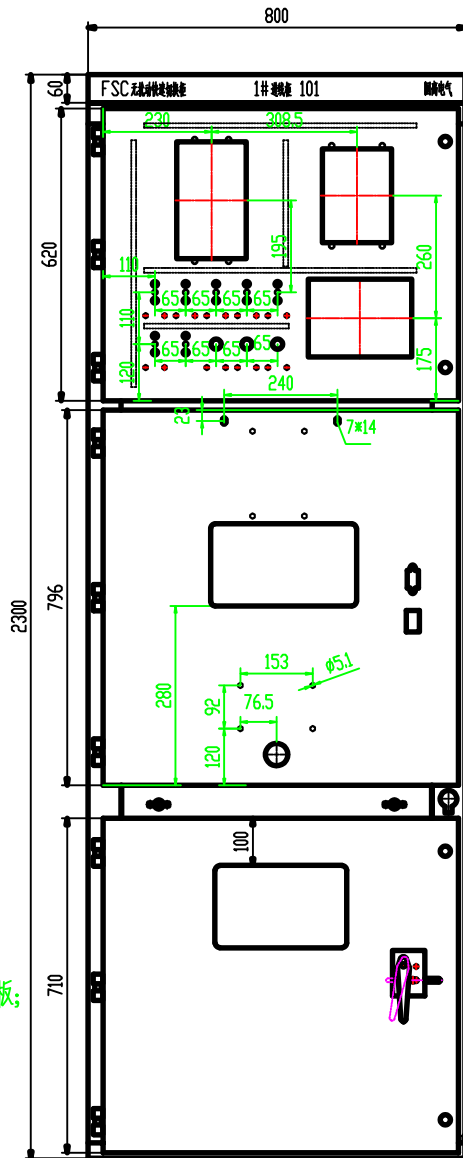

2019T482

1. 后门电磁锁，后部为上下门；
2. 柜体颜色：RAL7035；
3. 小母线MJ2-15；
4. 共2套，柜深1510mm，101 配右封板，201 配左封板；
5. 眉头深红色，带45°角，摇把孔新式；
6. 柜底板立柱加长200mm；
7. 转运手车加高100mm；
8. 进线柜电缆孔为3孔；
9. 前后门及封板为2mm；
10. 前中门及后下门贴警示标志；
11. 带电显示器为开关状态指示仪自带。

					国高电气			国高电气FSC无挑快起柜进线型		
								面板图		
								2019T482		
设计	审核	校对	制图	日期	数量	比例				
设计	审核	校对	制图	日期	1	1:11				
工艺	审核	日期	20191208		共	张				