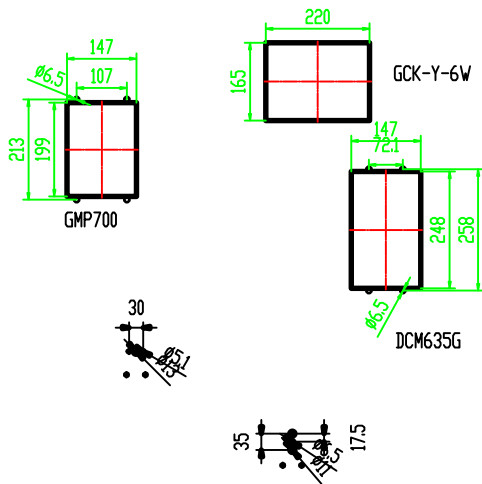

2019T482

1. 后门电磁锁，后部为上下门；
2. 柜体颜色：RAL7035；
3. 小母线MJ2-15；
4. 共2套，柜深1510mm，101 配右封板，201 配左封板；
5. 眉头深红色，带45°角，摇把孔新式；
6. 柜底板立柱加长200mm；
7. 转运手车加高100mm；
8. 进线柜电缆孔为3孔；
9. 前后门及封板为2mm；
10. 前中门及后下门贴警示标志；
11. 带电显示器为开关状态指示仪自带。

					国高电气			国高电气FSC无挑快起柜进线型		
								面板图		
								2019T482		
设计	审核	校对	制图	日期	数量	比例				
设计	审核	校对	制图	日期	1	1:11				
工艺	审核	日期	20191208		共	张				